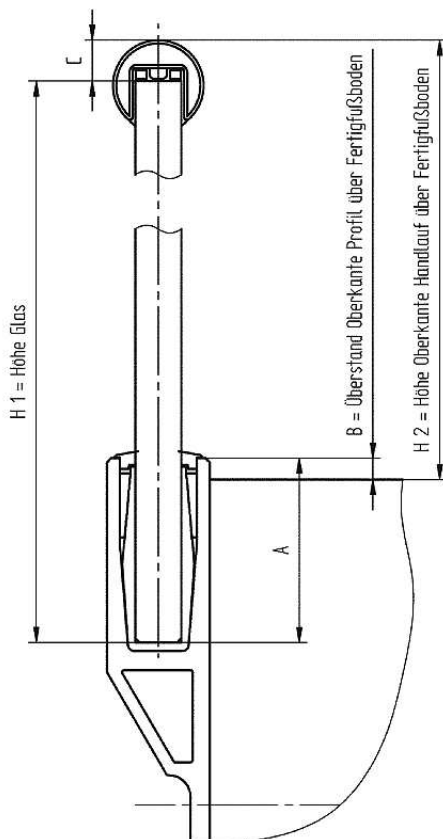

Glashöhenermittlung

Variable A

	Set Nr.	Maß A
CROSILUX® Ganzglasgeländersystem 1.0	SET 1	12 mm
CROSILUX® Ganzglasgeländersystem 1.0	SET 2	14 mm

Variable C

	Set Nr.	Maß C
CROSILUX® Handlaufsets	SET 1 (Ø 42,4)	19 mm
CROSILUX® Handlaufsets	SET 3 (Ø 48,3)	19 mm
CROSILUX® Handlaufsets	SET 5 (40x40)	22 mm
CROSILUX® Handlaufsets	SET 7 (Kantenschutz)	9 mm
CROSILUX® Handlaufsets	SET 9 (60x40)	22 mm
CROSILUX® Handlaufsets	SET 10 (oval)	16 mm
CROSILUX® Handlaufsets	SET 11 (Holz)	27 mm

$$H1 = H2 + F - A - C$$

Variable A

	Set Nr.	Maß A
CROSILUX® Ganzglasgeländersystem 1.0	SET 3 / SET 5	88 mm
CROSILUX® Ganzglasgeländersystem 1.0	SET 4 / SET 6	86 mm

Variable C

	Set Nr.	Maß C
CROSILUX® Handlaufsets	SET 1 (Ø 42,4)	19 mm
CROSILUX® Handlaufsets	SET 3 (Ø 48,3)	19 mm
CROSILUX® Handlaufsets	SET 5 (40x40)	22 mm
CROSILUX® Handlaufsets	SET 7 (Kantenschutz)	9 mm
CROSILUX® Handlaufsets	SET 9 (60x40)	22 mm
CROSILUX® Handlaufsets	SET 10 (oval)	16 mm
CROSILUX® Handlaufsets	SET 11 (Holz)	27 mm

$$H1 = H2 + A - B - C$$