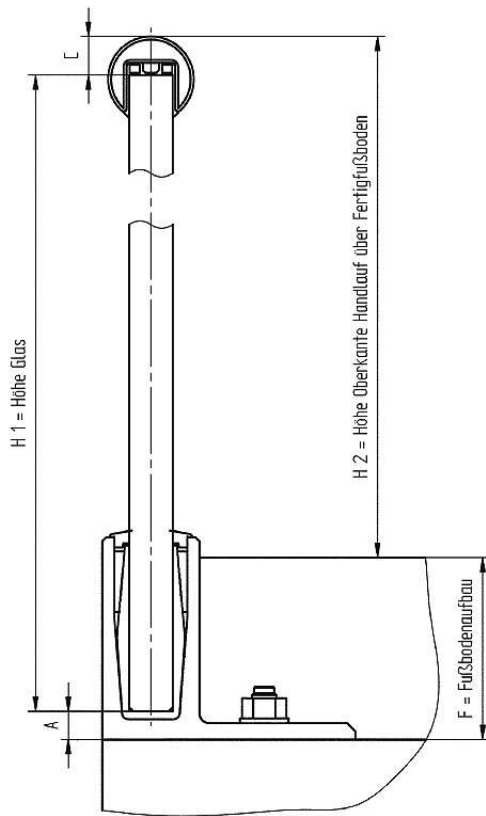

Glashöhenermittlung

Variable A

	Set Nr.	Maß A
CROSILUX® Ganzglasgeländersystem 1.0	SET 1	12 mm
CROSILUX® Ganzglasgeländersystem 1.0	SET 2	14 mm

Variable C

	Set Nr.	Maß C
CROSILUX® Handlaufsets	SET 1 (Ø 42,4)	19 mm
CROSILUX® Handlaufsets	SET 3 (Ø 48,3)	19 mm
CROSILUX® Handlaufsets	SET 5 (40x40)	22 mm
CROSILUX® Handlaufsets	SET 7 (Kantenschutz)	9 mm
CROSILUX® Handlaufsets	SET 9 (60x40)	22 mm
CROSILUX® Handlaufsets	SET 10 (oval)	16 mm
CROSILUX® Handlaufsets	SET 11 (Holz)	27 mm

$$H1 = H2 + F - A - C$$

Variable A

	Set Nr.	Maß A
CROSILUX® Ganzglasgeländersystem 1.0	SET 3 / SET 5	88 mm
CROSILUX® Ganzglasgeländersystem 1.0	SET 4 / SET 6	86 mm

Variable C

	Set Nr.	Maß C
CROSILUX® Handlaufsets	SET 1 (Ø 42,4)	19 mm
CROSILUX® Handlaufsets	SET 3 (Ø 48,3)	19 mm
CROSILUX® Handlaufsets	SET 5 (40x40)	22 mm
CROSILUX® Handlaufsets	SET 7 (Kantenschutz)	9 mm
CROSILUX® Handlaufsets	SET 9 (60x40)	22 mm
CROSILUX® Handlaufsets	SET 10 (oval)	16 mm
CROSILUX® Handlaufsets	SET 11 (Holz)	27 mm

$$H1 = H2 + A - B - C$$