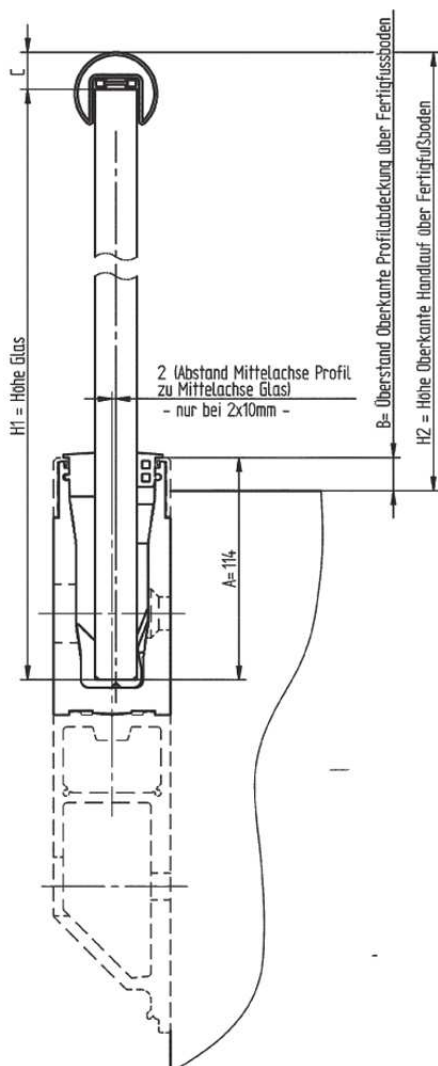

## Variable A

	Set Nr.	Maß A
CROSILUX® Ganzglasgeländersystem 2.0	SET 1	18 mm
CROSILUX® Ganzglasgeländersystem 2.0	SET 3 / Set 5	32 mm
CROSILUX® Ganzglasgeländersystem 2.0	SET 2 / SET 4 / SET 6	68 mm

## Variable C

	Set Nr.	Maß C
CROSILUX® Handlaufsets	SET 1 (Ø 42,4)	19 mm
CROSILUX® Handlaufsets	SET 3 (Ø 48,3)	19 mm
CROSILUX® Handlaufsets	SET 5 (40x40)	22 mm
CROSILUX® Handlaufsets	SET 7 (Kantenschutz)	9 mm
CROSILUX® Handlaufsets	SET 9 (60x40)	22 mm
CROSILUX® Handlaufsets	SET 10 (oval)	16 mm
CROSILUX® Handlaufsets	SET 11 (Holz)	27 mm

## Variable A

	Set Nr.	Maß A
CROSILUX® Ganzglasgeländersystem 2.0	SET 7 / SET 8 /	114 mm